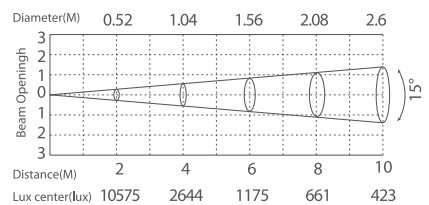

# Wall Washer GRAFY

DMX  
512

RDM

IP66  
LIFEDOOR RATED

silver

**353 125**

**LED Power** **ColourTemp** **Luminous**  
60 W Cool White 3974 lm

**353 126**

**LED Power** **ColourTemp** **Luminous**  
60 W Warm White 3775 lm

**353 127**

**LED Power** **ColourTemp** **Luminous**  
60 W Cool White+Amber 5200 lm

## LIGHT DISTRIBUTION

15° (10°-25°-30°-60°-15°x30°-60°x15°)

15° (10°-25°-30°-60°-15°x30°-60°x15°)

15° (10°-25°-30°-60°-15°x30°-60°x15°)