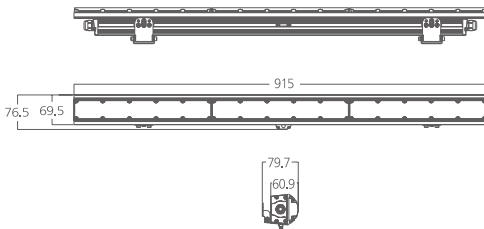

# Wall Washer GRAFY

DMX  
512

RDM

IP66  
LIFEDOOR RATED

silver

**353 125**

**LED Power** **ColourTemp** **Luminous**  
60 W Cool White 3974 lm

**353 126**

**LED Power** **ColourTemp** **Luminous**  
60 W Warm White 3775 lm

**353 127**

**LED Power** **ColourTemp** **Luminous**  
60 W Cool White+Amber 5200 lm

## LIGHT DISTRIBUTION

15° (10°-25°-30°-60°-15°x30°-60°x15°)

15° (10°-25°-30°-60°-15°x30°-60°x15°)

15° (10°-25°-30°-60°-15°x30°-60°x15°)