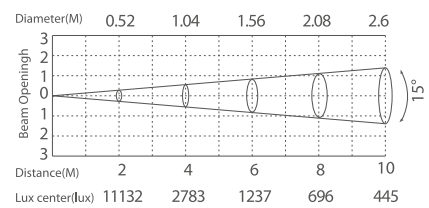

# Wall Washer GRAFY

DMX  
512

RDM

IP66  
LIFEDOOR RATED

silver

**353 125**

**LED Power** **ColourTemp** **Luminous**  
60 W Cool White 3974 lm

**353 126**

**LED Power** **ColourTemp** **Luminous**  
60 W Warm White 3775 lm

**353 127**

**LED Power** **ColourTemp** **Luminous**  
60 W Cool White+Amber 5200 lm

## LIGHT DISTRIBUTION

15° (10°-25°-30°-60°-15°x30°-60°x15°)

15° (10°-25°-30°-60°-15°x30°-60°x15°)

15° (10°-25°-30°-60°-15°x30°-60°x15°)